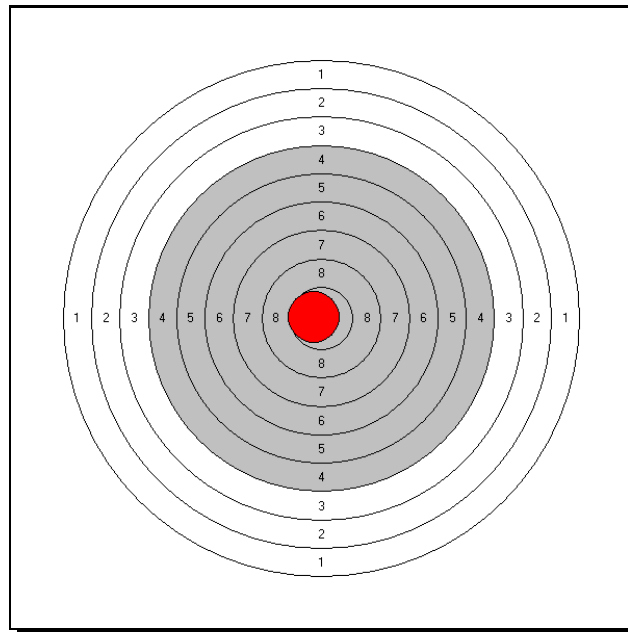

**Kreiskönigsschießen 2015**

Verein: SV Herxheim

Schütze: Lehmann, Karin

Anzahl Schuß: 1  
 bester Teiler: 73,6

	Ring	mit 1/10	Teiler	X	Y
Schuß 1	10,00	10,70	73,60	-0,71	0,16
<b>Summen:</b>	<b>10</b>	<b>10,7</b>	<b>73,6</b>		
<b>Durchschn.:</b>	<b>10</b>	<b>10,7</b>	<b>73,6</b>		