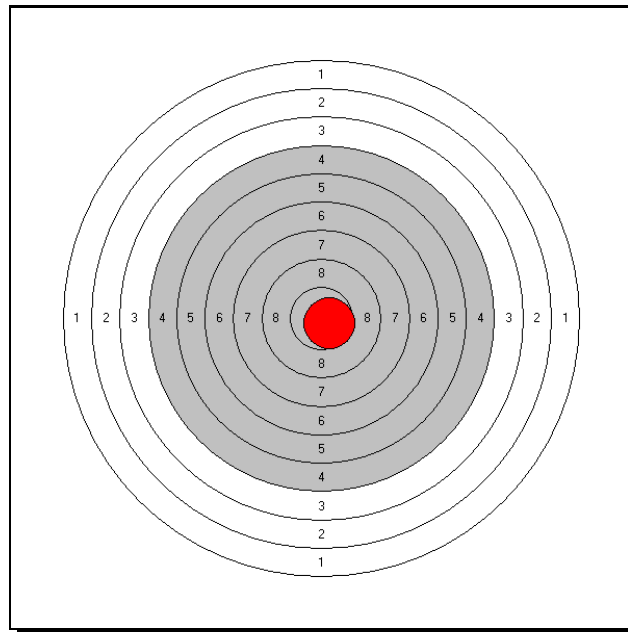

Kreiskönigsschießen 2015

Verein: SG 1881 Landau

Schütze: Döringer, Tim

Anzahl Schuß: 1
 bester Teiler: 85,2

| | Ring | mit 1/10 | Teiler | X | Y |
|--------------------|-----------|-------------|-------------|------|-------|
| Schuß 1 | 10,00 | 10,60 | 85,20 | 0,71 | -0,45 |
| Summen: | 10 | 10,6 | 85,2 | | |
| Durchschn.: | 10 | 10,6 | 85,2 | | |